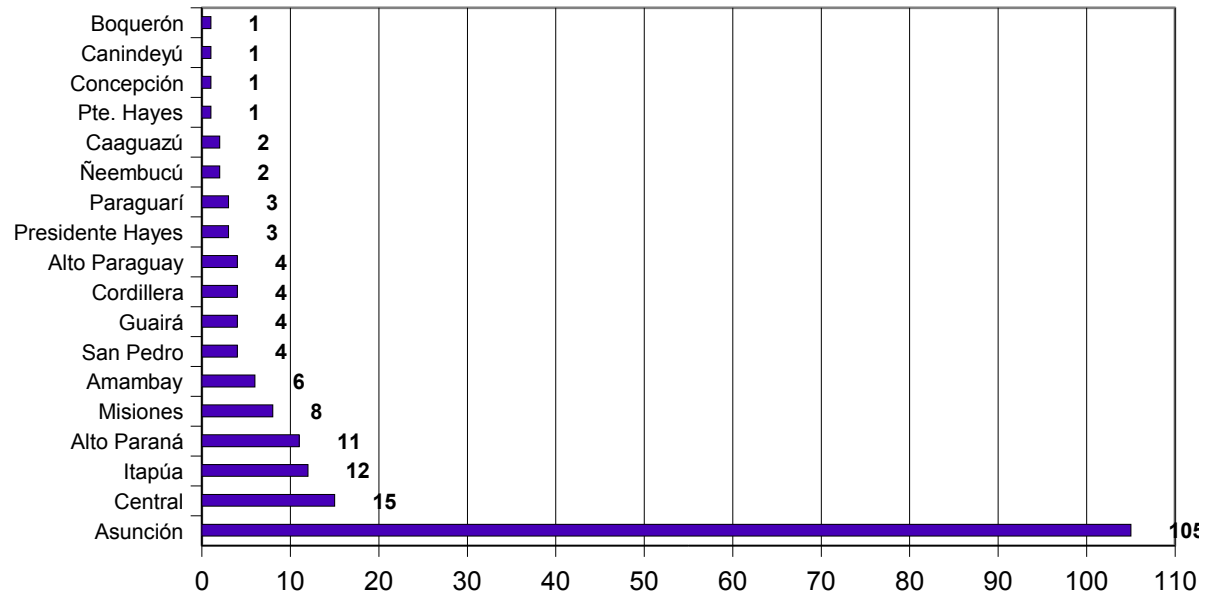

## Conflictos laborales por Departamentos

Periodo: Octubre de 2003 a Agosto de 2004

## Conflictos laborales según Expresión

Periodo: Octubre de 2003 a Agosto de 2004

## Conflictos por Sector

Periodo: Octubre de 2003 a Agosto de 2004

## Conflictos laborales según Causas

Periodo: Octubre de 2003 a Agosto de 2004